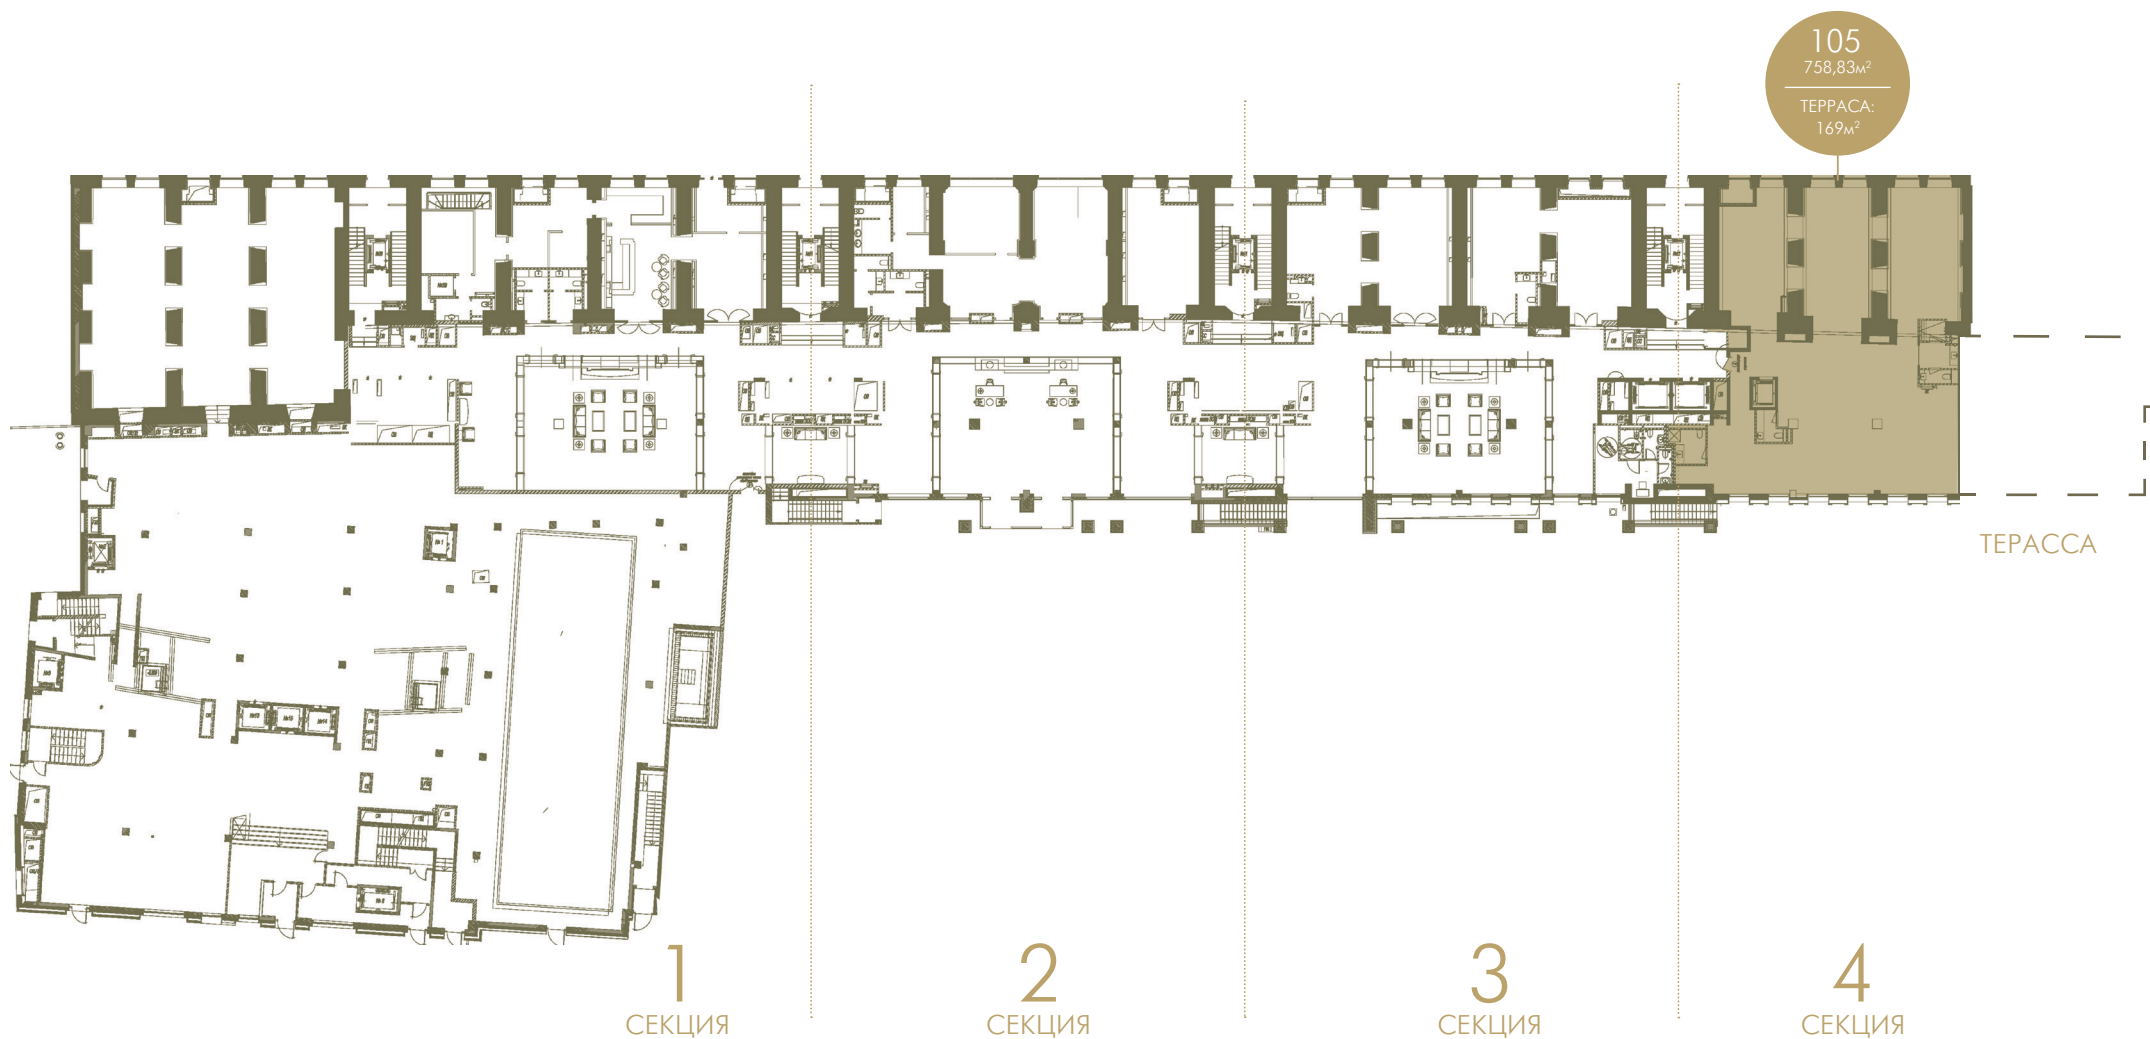

758_{М²}

ПЛОЩАДЬ АПАРТАМЕНТОВ

0

ЭТАЖ