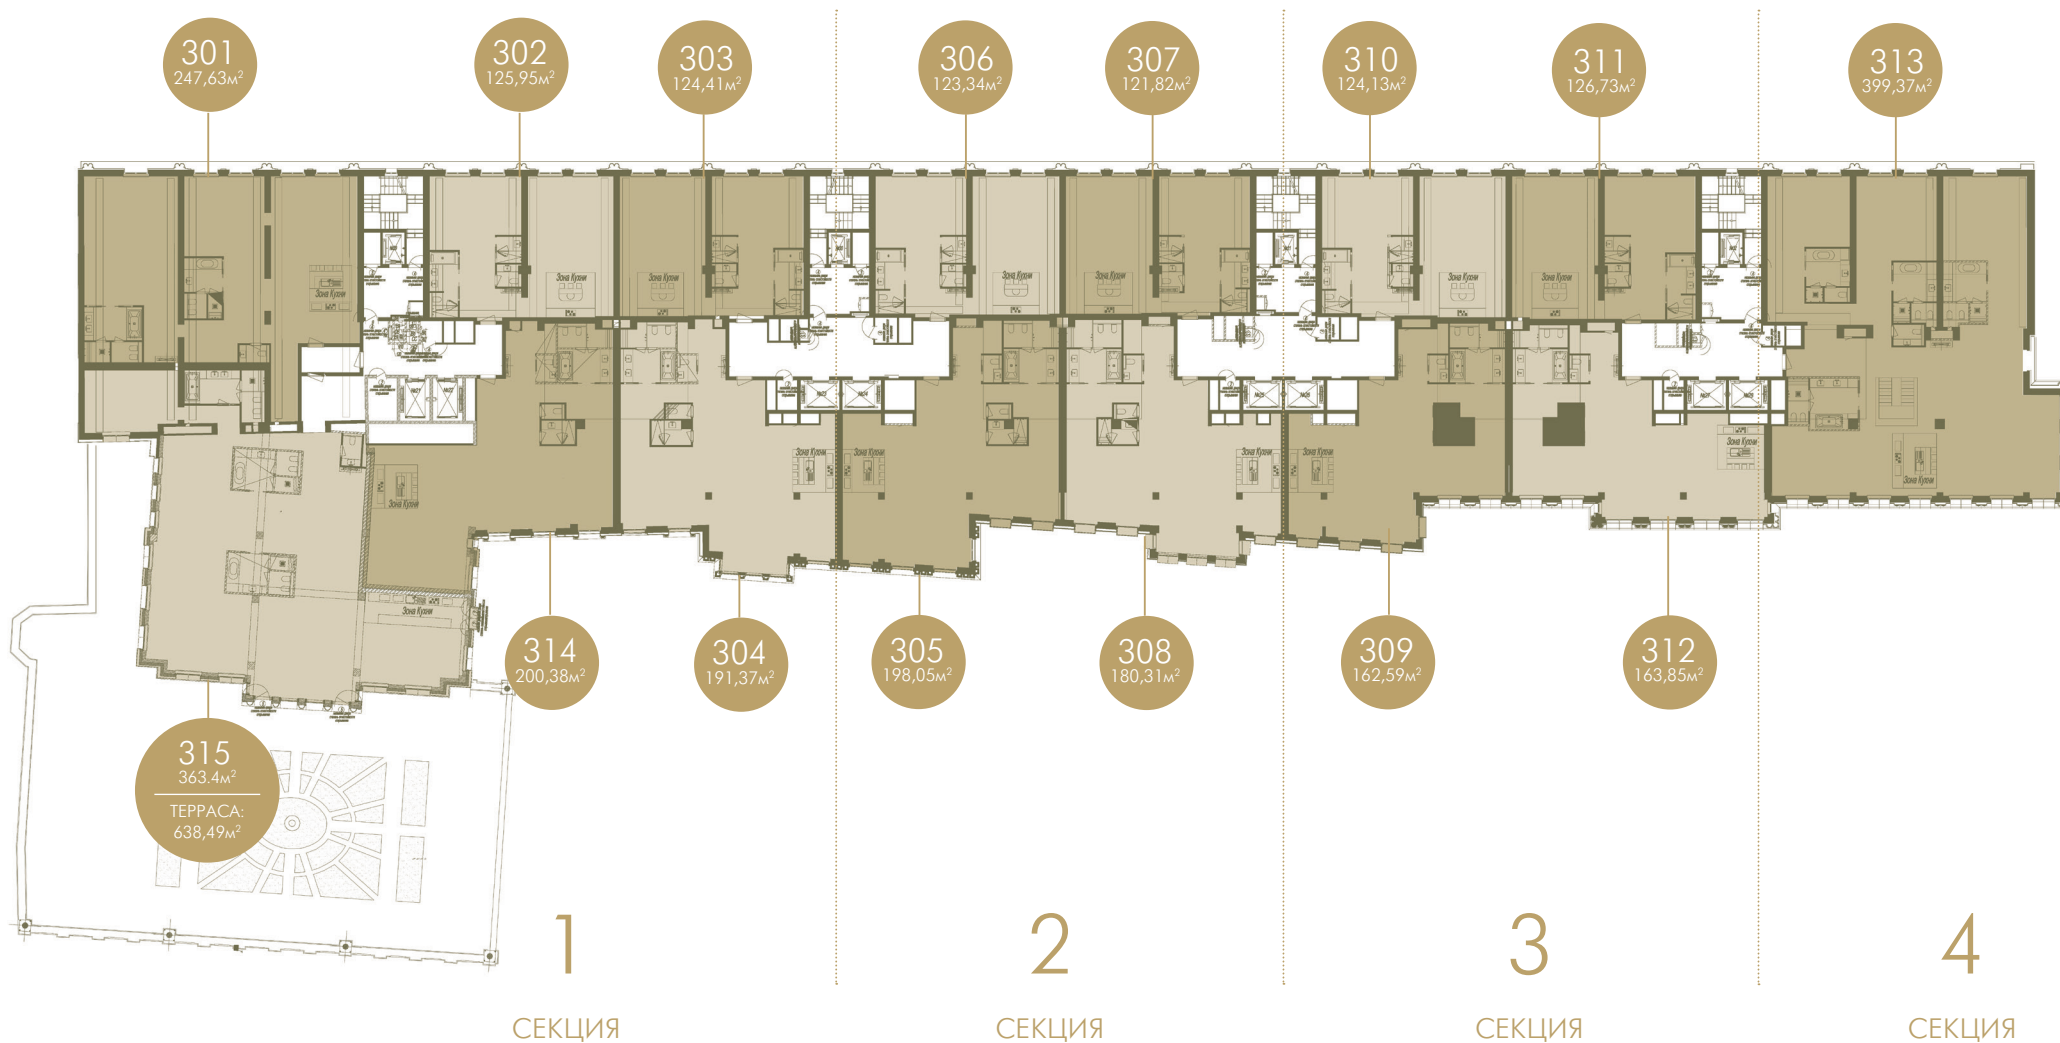

125 - 367^{М²}

ПЛОЩАДЬ АПАРТАМЕНТОВ

3

ЭТАЖ